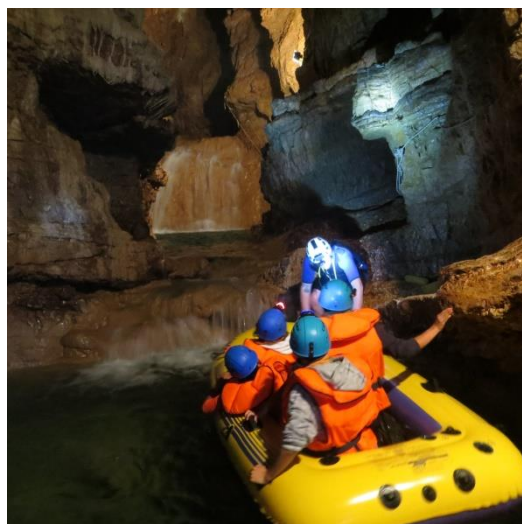

VIVIPARCHIDELAZIO

GIORNIVERDI

ESTATE 2021

FALVATERRA UNDERGROUND

SABATO 21 AGOSTO 2021 ORE 15.00
CENTRO VISITE GROTTI DI FALVATERRA
VISITA SPELEO - TURISTICA

DELL'AREA DEI SIFONI E LAGHETTO DEGLI SPELEOSUB

Info : www.grottedifalvaterra.it tel. 3283413876-3402102362

email : mngrottedifalvaterra@gmail.com

tutti gli eventi su parchilazio.it

L'ESTATE
DELLE
MERAVIGLIE
INSIEME, SICURI

REGIONE
LAZIO