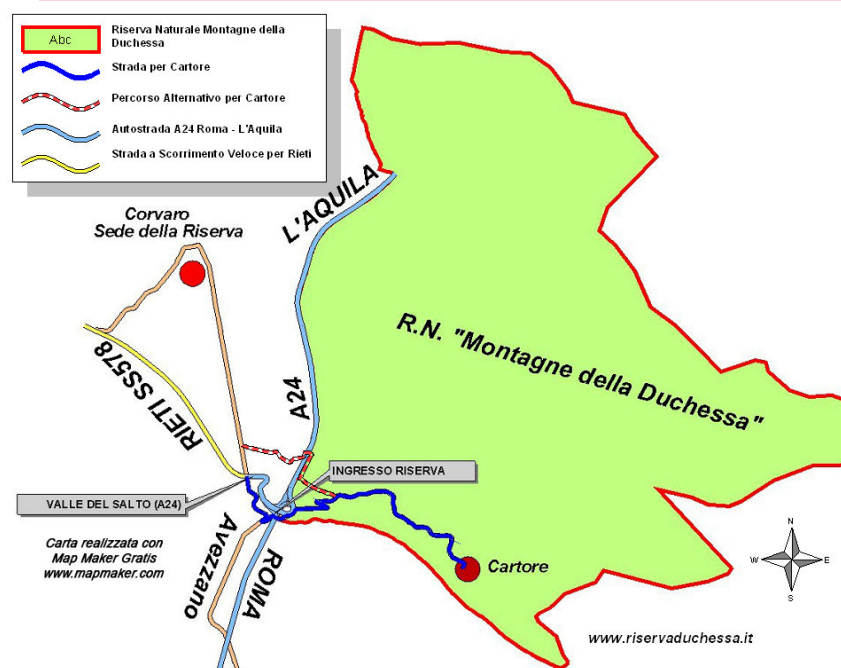

## Portiamo i bimbi nella natura!

**Con i nostri bimbi scopriamo i Parchi del Lazio e...  
un nuovo modo di stare assieme!**

Questa iniziativa è parte del programma **GIORNIVERDI** e del progetto **Equilibri naturali**.  
Per maggiori informazioni [www.parchilazio.it](http://www.parchilazio.it) e [www.arplazio.it](http://www.arplazio.it)

Questa giornata è dedicata ai **neogenitori e famiglie con bimbi piccoli**, per imparare a conoscere le moderne tecniche per portare addosso i piccoli, con l'ausilio di **fasce portabebé** appositamente strutturate.  
E' un invito alla scoperta di un modo naturale, comodo e versatile per portare con sé i propri piccoli, **sin dai primissimi mesi**, e per avventurarsi in piena libertà nella Natura.

Insieme si affronterà poi un breve itinerario escursionistico, di durata flessibile, in modo da adattarsi alle esigenze di tutti, alla scoperta della natura nei dintorni del pittoresco borgo di Cartore.  
A pranzo verrà offerta una **degustazione di prodotti tipici** del luogo, ma è consigliabile portare anche un pranzo al sacco (soprattutto tenendo conto delle esigenze dei più piccoli partecipanti!).  
Nel corso della giornata è poi previsto un momento di discussione di altri temi inerenti la naturalità e la sostenibilità applicate alla vita familiare.  
In caso di pioggia, la dimostrazione d'uso delle fasce è garantita in locali al coperto, così come la degustazione e la discussione tematica

**Appuntamento:** ore **9.00** presso il parcheggio dell'Hotel La Duchessa (A24 uscita Valle del Salto, subito a dx dopo la rotatoria) oppure ore **9.30** presso Borgo di Cartore (vedi mappa).