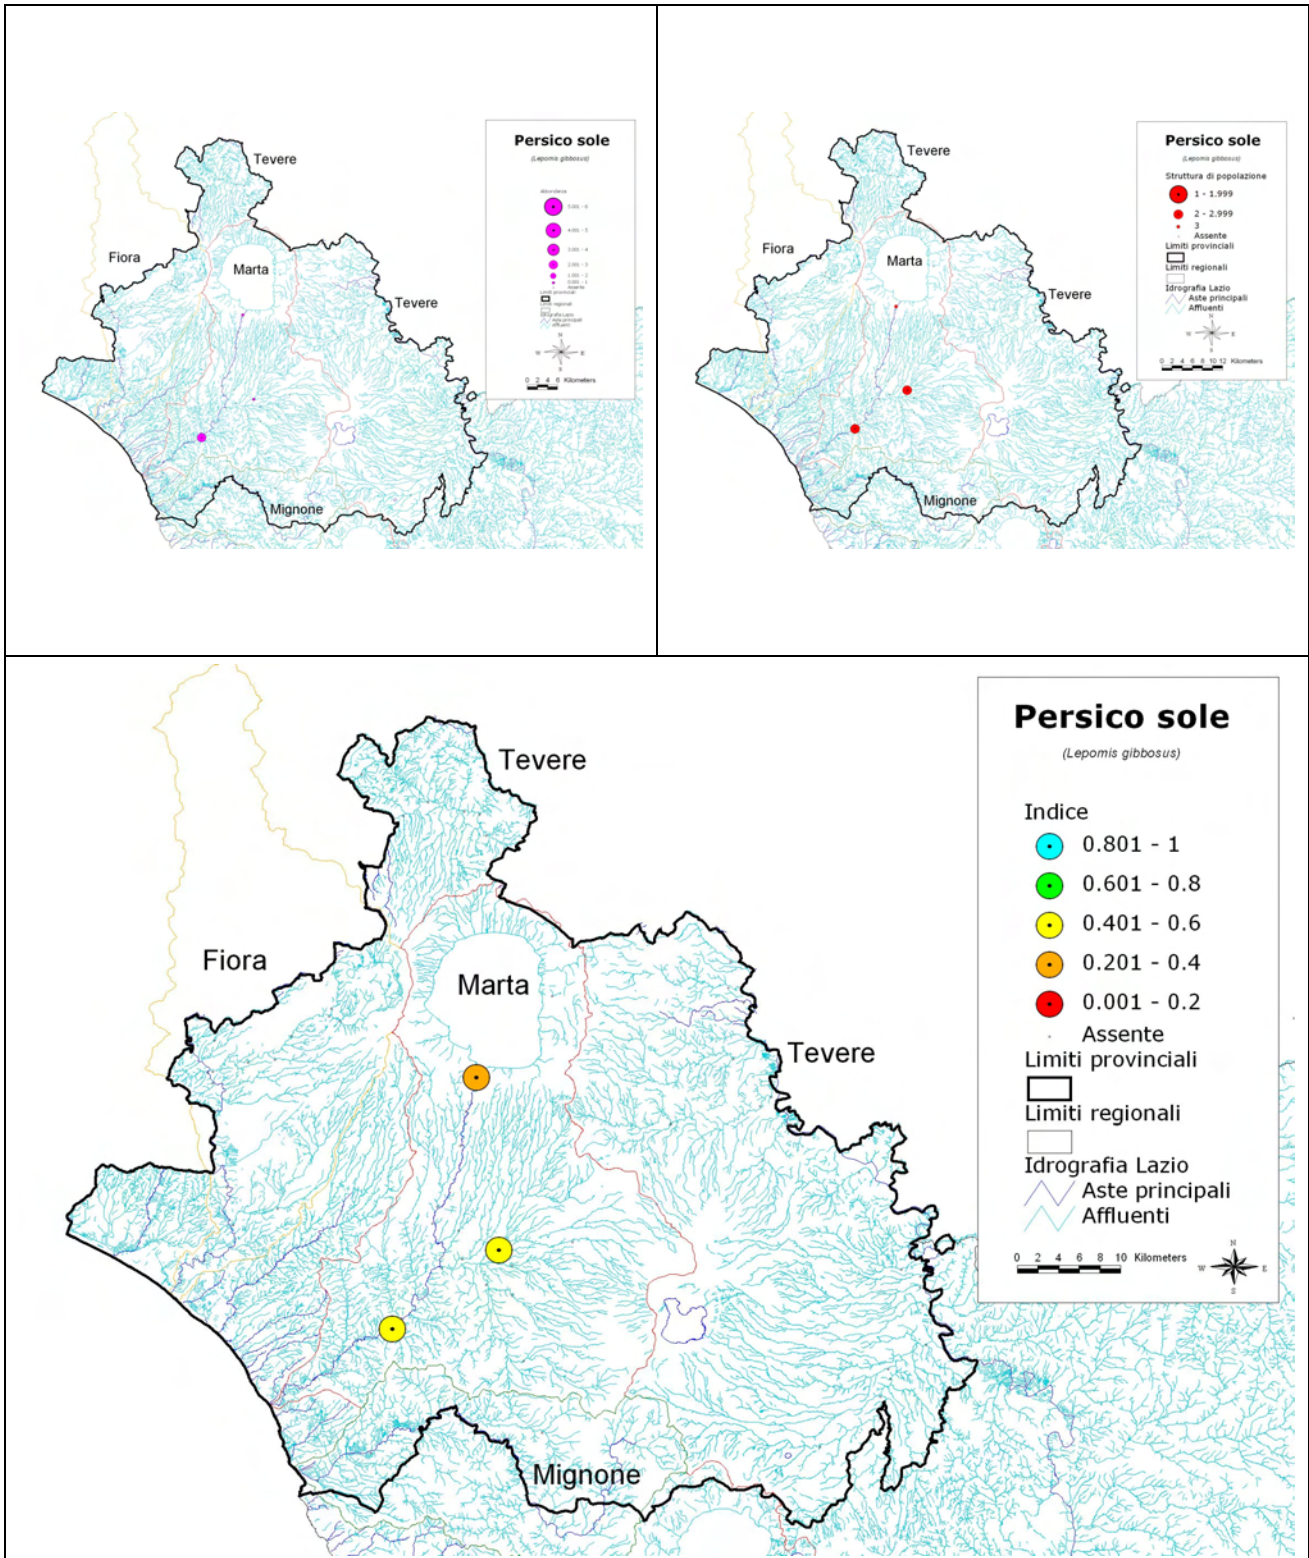

Provincia di Viterbo

Ghiozzo ruscello

Provincia di Viterbo

Gobione

Provincia di Viterbo

Lampreda ruscello

Provincia di Viterbo

Lasca

Provincia di Viterbo

Muggine calamita

Provincia di Viterbo

Persico sole

Provincia di Viterbo

Persico trota