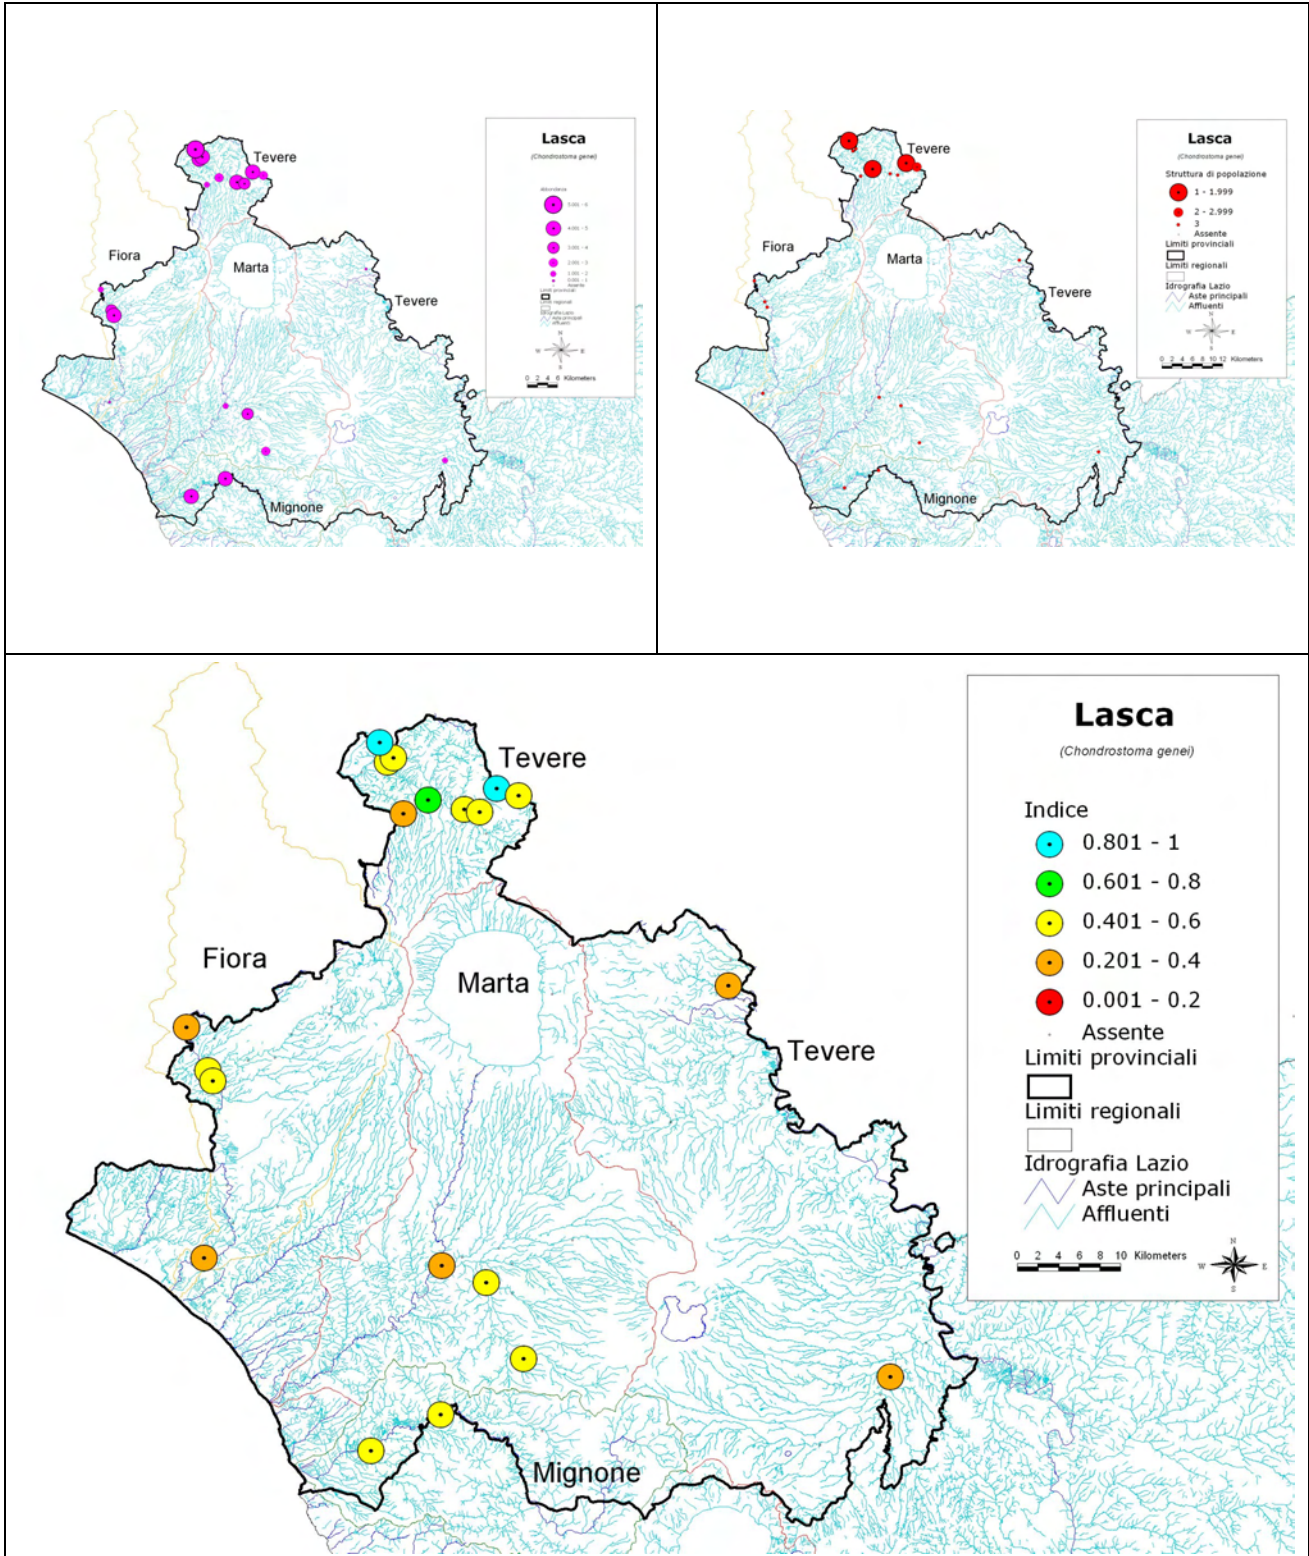

Provincia di Viterbo

Ghiozzo ruscello

Provincia di Viterbo

Gobione

Provincia di Viterbo

Lampreda ruscello

Provincia di Viterbo

Lasca

Provincia di Viterbo

Muggine calamita

Provincia di Viterbo

Persico sole

Provincia di Viterbo

Persico trota