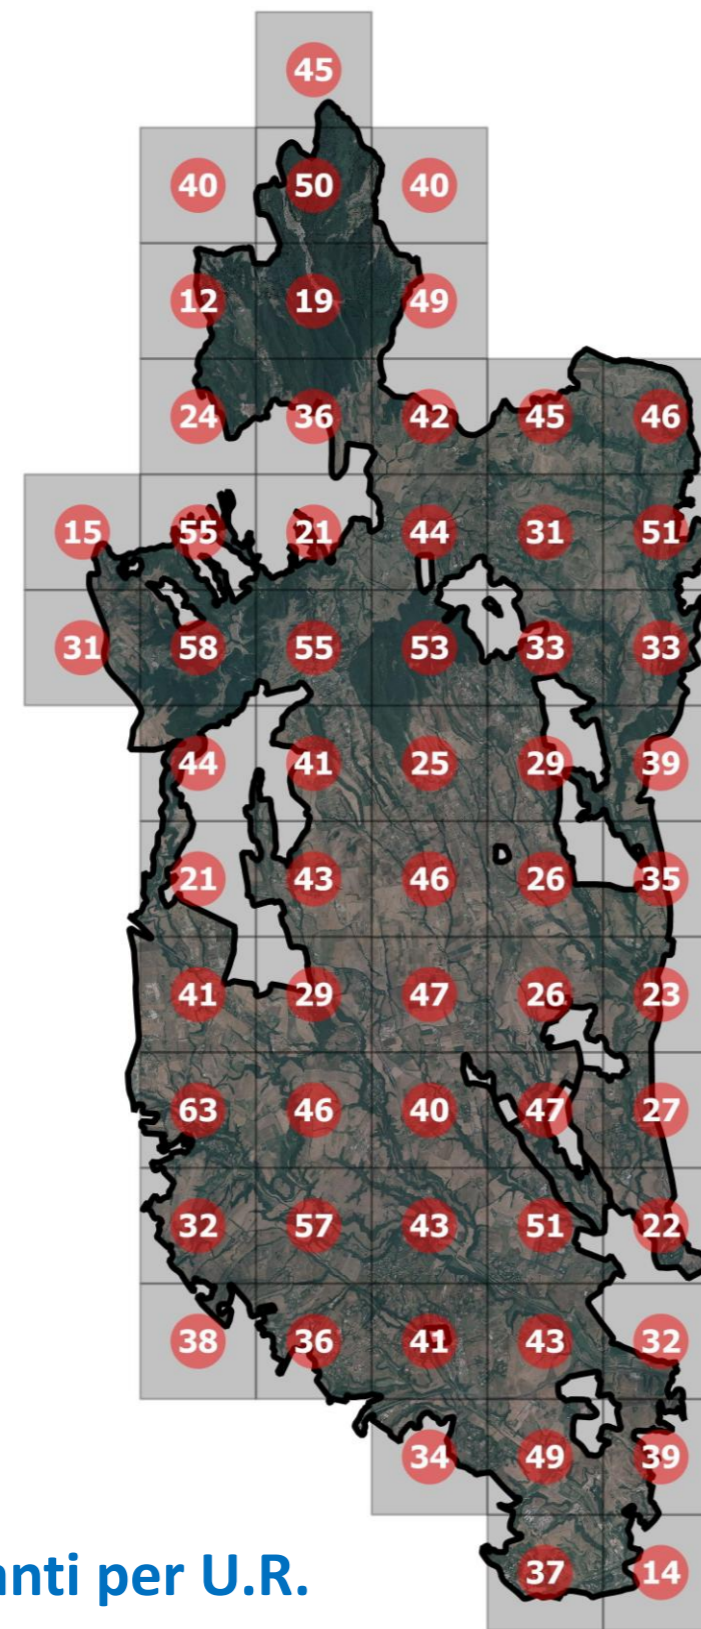

Atlante degli Uccelli nidificanti e svernanti nel Parco Naturale Regionale di Veio (Lazio Centrale)

Alberto Sorace ¹, Emiliano De Santis², Raffaella Falasconi³ Gisella Monterosso³ Enzo Savo ¹, Alessandra Somaschini ³

¹ Associazione Parus, ² Parco Naturale Regionale dei Monti Simbruini; ³ Parco Naturale Regionale di Veio

Il Parco Naturale Regionale di Veio ha promosso uno studio sull'avifauna nidificante e svernante a partire dal 2005.

Il Parco si estende per circa 15 mila ettari a nord di Roma tra la via Cassia e la via Flaminia. Si tratta di un'area che nonostante le forti pressioni di antropizzazione dovute alla vicinanza della Capitale ha conservato lembi di territorio ancora con buona naturalità. Gli ambienti tipici del Parco, secondo le categorie CORINE Land Cover, sono seminativi in aree non irrigue (51,72 %) e boschi di latifoglie (28,92%), con insediamenti urbani più o meno concentrati (4,5%) che creano, insieme alle superfici erbacee naturali (5,38%) e agli oliveti (5,09%), il tipico paesaggio rurale della campagna romana. Ne deriva un mosaico ad alta eterogeneità ambientale anche per la presenza di numerose aree con cesuglieti (2,67%) e pascoli.

Numero di specie nidificanti per U.R.